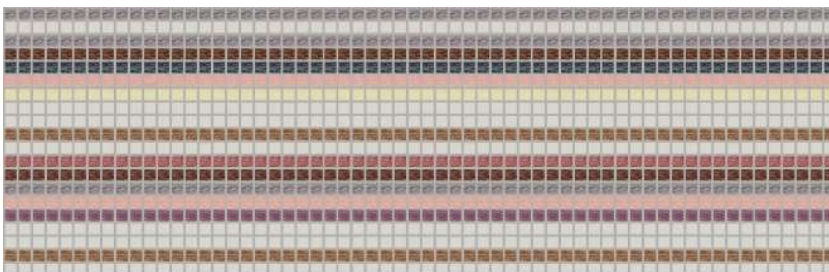

کد کاشی	درجه 1	درجه 3	درجه 4	جمع کل
SSD-286	2452	53.41	0	2505.4

کد کاشی	درجه 1	درجه 3	درجه 4	جمع کل
SSD-288	3052	109	1362	4523

کد کاشی	درجه 1	درجه 3	درجه 4	جمع کل
SSD-290	981	0	0	981

کد کاشی	درجه 1	درجه 3	درجه 4	جمع کل
SSD-292	69.76	0	0	69.76